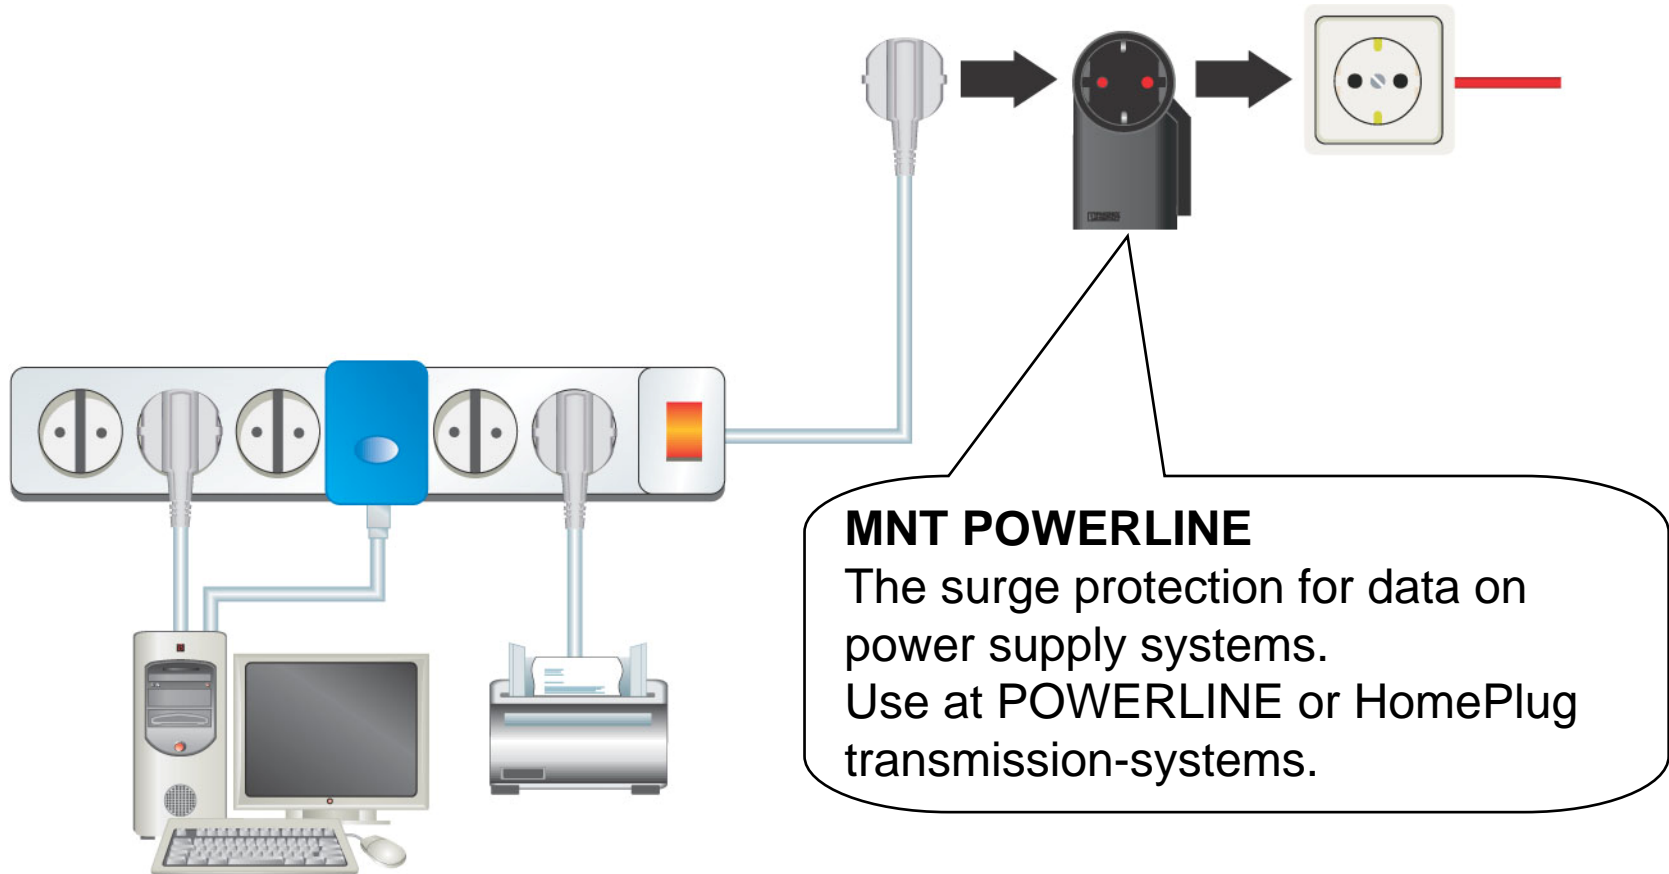

# Surge protection for POWERLINE & HomePlug

# Überspannungsschutz für POWERLINE & HomePlug

## **MNT POWERLINE**

Der Überspannungsschutz für  
Daten aus der Steckdose.  
Verwendung beim POWERLINE  
oder HomePlug.