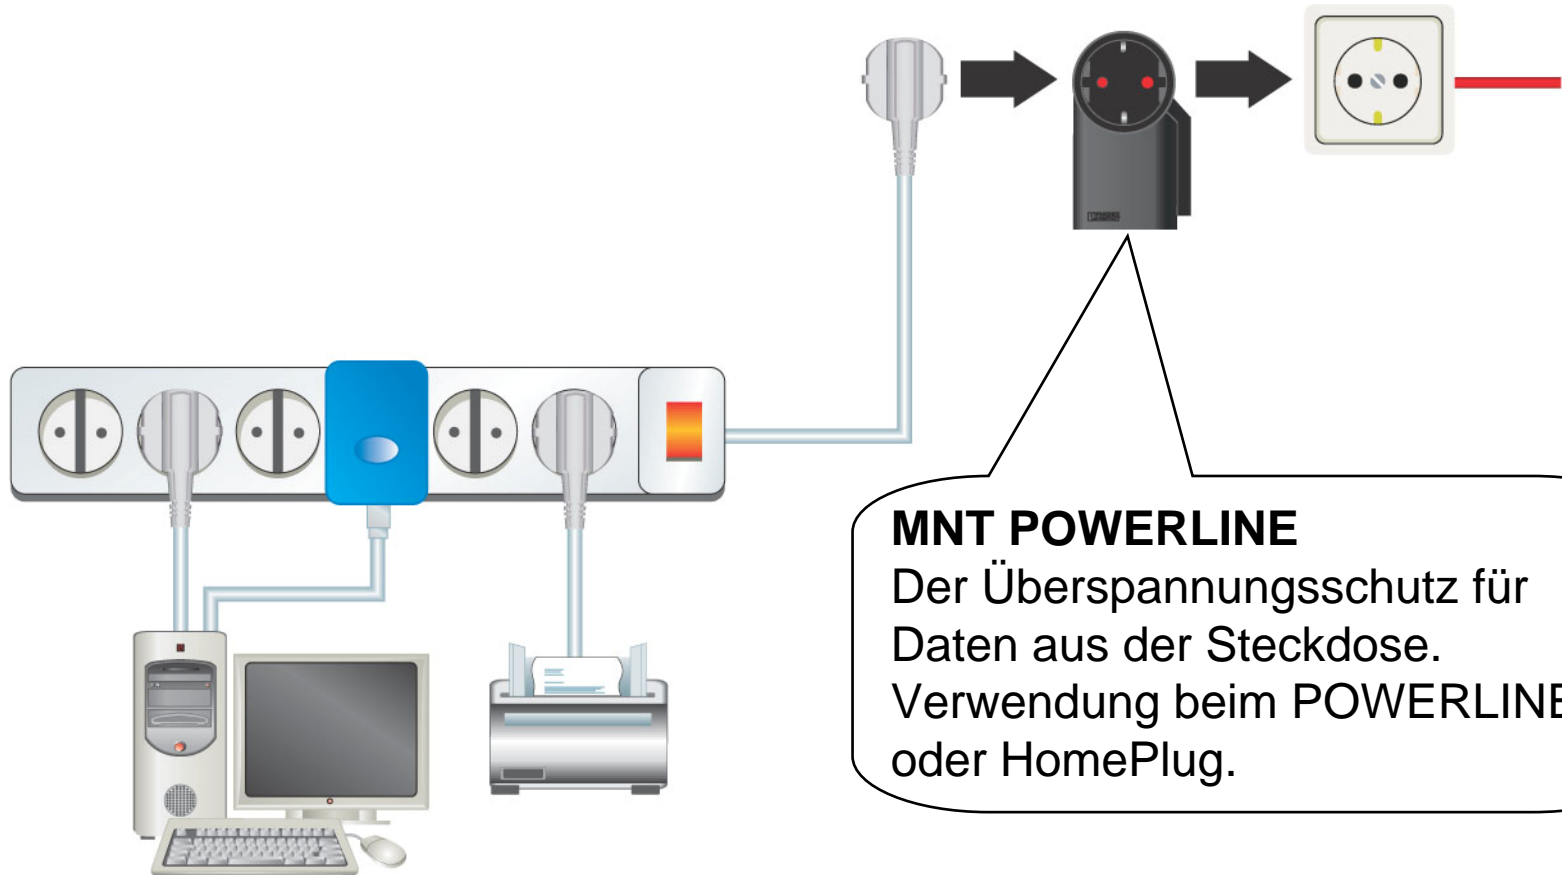

# Surge protection for POWERLINE & HomePlug

# Überspannungsschutz für POWERLINE & HomePlug

## **MNT POWERLINE**

Der Überspannungsschutz für  
Daten aus der Steckdose.  
Verwendung beim POWERLINE  
oder HomePlug.